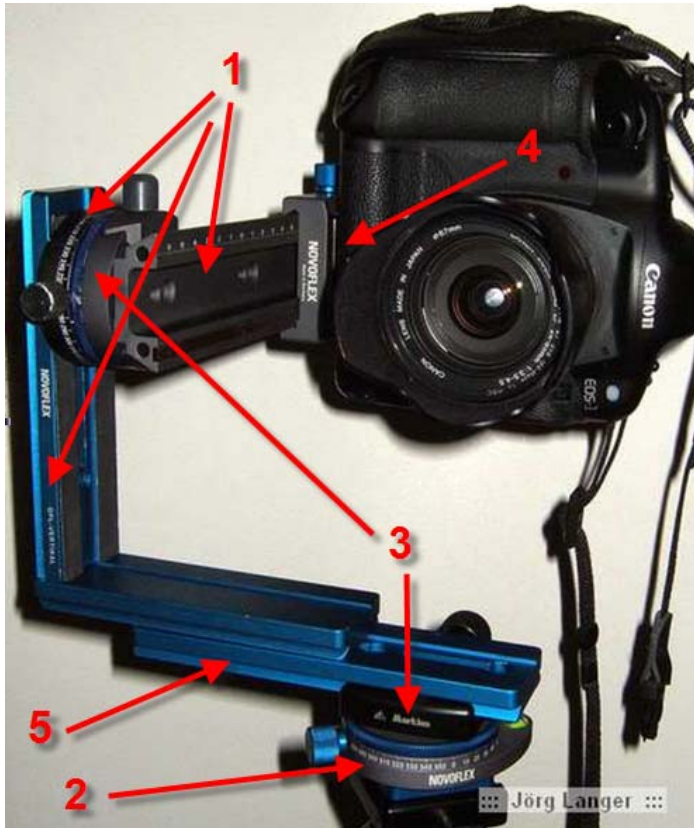

## EINKAUFLISTE – PANORAMEN mit NOVOFLEX VR-SYSTEM

### Vollversion – Mehrreihige Panos:

Agenda:

- 1 = Novoflex VR-Set
- 2 = Novoflex Panoramaplatte > (Drehteller)
- 3 = Novoflex Q-Mount Wechselbasis
- 4 = Novoflex Q-Plate Wechselplatte (für Montage an der Kamera)
- 5 = Novoflex Q-Plate zur Verlängerung des Novoflex L-Winkel aus VR-Set

Folgende Einzelteile gehören zur Multirow Anpassung des Pano Set von Novoflex:

**Nummer 3: 2x Schnellkupplungsbasis Q=MOUNT**

Bestellcode: Q=MOUNT

Einzelpreis: € 59,00

**Nummer 4: 1x Standard-Klemmplatte mit 1/4"**

(für die Kamera wenn keine Wechselplatte bei Ihnen vorhanden ist.)

Bestellcode: Q=PLATE QPL 1